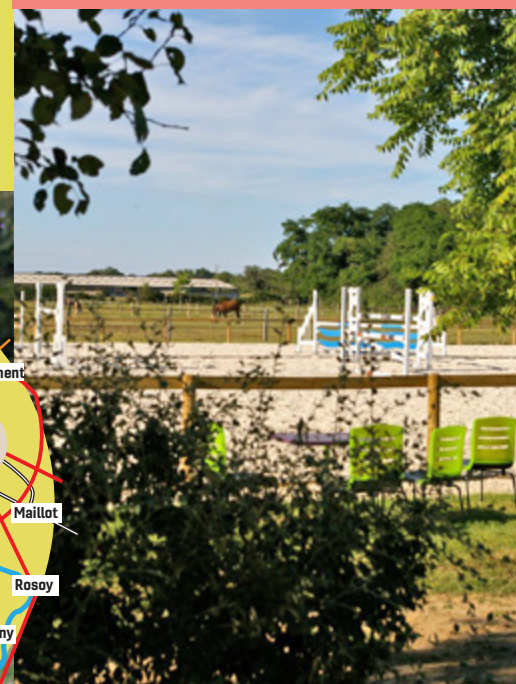

L'écurie est dirigée depuis 10 ans par **Fanny Lelièvre**, enseignante, titulaire du **BEES2**, du **BFE1** et cavalière de CCE. Sa priorité est le bien-être de votre cheval.

Installations

- Carrières 70x40 et 60x20
- Manège couvert 40x20
- Spring garden
- 7 hectares de paddocks
- Accès aux chemins de balade

Écurie de propriétaires

à 10 minutes de Sens

Nos engagements

- des chevaux dehors au maximum
- du foin en quantité
- des soins attentifs pour chacun de nos pensionnaires

Qualité de vie

- Formules paddock intégral collectif ou individuel avec abri OU box/paddock
- Sorties au paddock tous les jours de 9h à 18h et de nuit l'été
- Boxes curés plusieurs fois par semaine
- Alimentation de qualité avec foin en quantité